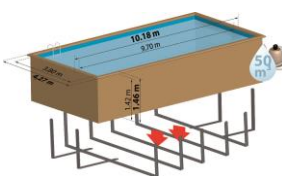

Solera de hormigón: Obligatorio + IPS
Concrete platform: Obligatory + IPS

PALETIZADO 1

PALLET 1

Unidades Units	1
Medidas Size	400 x 120 x 84 cm
Volumen Volume	7 m³
Peso Weight	1800 kg

PALETIZADO 2

PALLET 2

Unidades Units	1
Medidas Size	200 x 80 x 100 cm
Volumen Volume	1,6 m³
Peso Weight	300 kg

PALET 1 + 2

PALLET 1 + 2

Medidas Size	600 x 120 x 220 cm
Volumen Volume	15,8 m³
Peso Weight	2.100 kg

Video montaje
Assembly video

PRODUCTOS COMPLEMENTARIOS

COMPLEMENTARY PRODUCTS